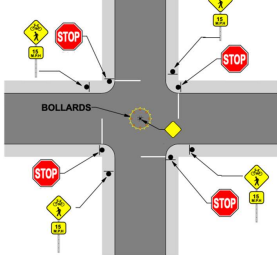

traducción al español proporcionada

Cypress Park Slow Streets – Greater Cypress Park NC

Tratamiento de puerta de enlace de línea central, señalización y marcado de calles.

 Centerline Gateway Treatment, Signage & Street Markings

 Traffic Circle rotonda

 Signage señalización

 Painted Median mediana pintada

5/20/2021

tratamiento de pasarela de señales, señalización y señalización vial

 Signal Gateway Treatment, Signage & Street Markings